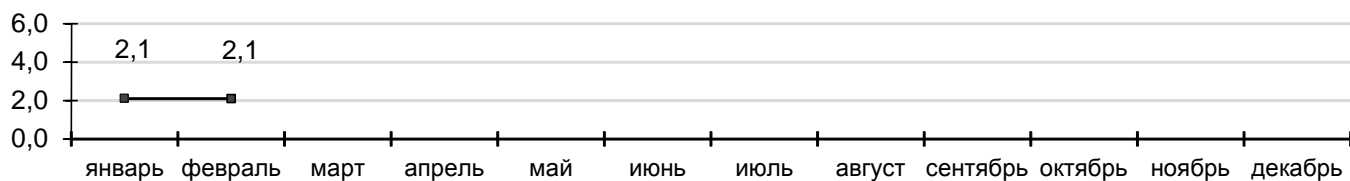

УРОВЕНЬ БЕЗРАБОТИЦЫ ПО ЧЕЛЯБИНСКОЙ ОБЛАСТИ В 2024 ГОДУ¹⁾

(в % к численности рабочей силы в возрасте 15 лет и старше)

процентов

¹⁾ По данным выборочного обследования рабочей силы, данные представляются в среднем за 3 месяца (за отчетный и два предыдущих месяца).